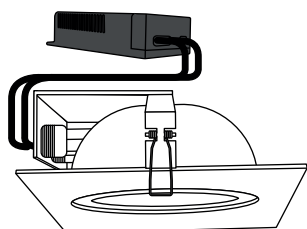

grey downlight

ficha técnica

datasheet

4790057

Nombre / Name	Downlight Grey 2x26W
Referencia / Reference	4790057
Materiales / Materials	Aluminio
Difusor / Diffuser	Cristal
Potencia / Power	2x26W
Temperatura de color / Color temperature	865-DAYLIGHT
Flujo luminoso / Luminous flux	3400 lm
Dimable / Dimmable	-
Ángulo de apertura / Beam angle	-
Ángulo de inclinación / Inclination angle	-
IP	IP20
IK	-
F.P	-
UGR	-
IRC	-
Lampara / Lamp	-
Driver	Incluido
Vida media (duración) / Average life	-
Clase energética / Energy class	-
Aislamiento eléctrico / Electrical isolation	Clase I
Colores / Colors	Gris Plata
Medida exterior / Product size	Ø230 mm x 80 mm
Medidas de corte / Cutting measurements	Ø200 mm
Protección contra Sobretensiones / surge protection	-10°C ~+50°C
Input	AC 220 ~240V
Output	-
Frecuencia / Frequency	50 /60 Hz
Peso / Weight	1,32Kg
Certificados / Certificates	CE
Garantía / Warranty	2 años