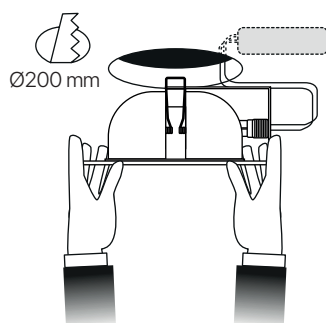

grey downlight

ficha técnica

datasheet

4790057

Nombre / Name	Downlight Grey 2x26W
Referencia / Reference	4790057
Materiales / Materials	Aluminio
Difusor / Diffuser	Cristal
Potencia / Power	2x26W
Temperatura de color / Color temperature	865-DAYLIGHT
Flujo luminoso / Luminous flux	3400 lm
Dimable / Dimmable	-
Ángulo de apertura / Beam angle	-
Ángulo de inclinación / Inclination angle	-
IP	IP20
IK	-
F.P	-
UGR	-
IRC	-
Lampara / Lamp	-
Driver	Incluido
Vida media (duración) / Average life	-
Clase energética / Energy class	-
Aislamiento eléctrico / Electrical isolation	Clase I
Colores / Colors	Gris Plata
Medida exterior / Product size	Ø230 mm x 80 mm
Medidas de corte / Cutting measurements	Ø200 mm
Protección contra Sobretensiones / surge protection	-10°C ~+50°C
Input	AC 220 ~240V
Output	-
Frecuencia / Frequency	50 /60 Hz
Peso / Weight	1,32Kg
Certificados / Certificates	CE
Garantía / Warranty	2 años