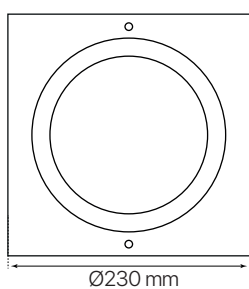

grey downlight

ficha técnica

datasheet

4790057

Nombre / Name	Downlight Grey 2x26W
Referencia / Reference	4790057
Materiales / Materials	Aluminio
Difusor / Diffuser	Cristal
Potencia / Power	2x26W
Temperatura de color / Color temperature	865-DAYLIGHT
Flujo luminoso / Luminous flux	3400 lm
Dimable / Dimmable	-
Ángulo de apertura / Beam angle	-
Ángulo de inclinación / Inclination angle	-
IP	IP20
IK	-
F.P	-
UGR	-
IRC	-
Lampara / Lamp	-
Driver	Incluido
Vida media (duración) / Average life	-
Clase energética / Energy class	-
Aislamiento eléctrico / Electrical isolation	Clase I
Colores / Colors	Gris Plata
Medida exterior / Product size	Ø230 mm x 80 mm
Medidas de corte / Cutting measurements	Ø200 mm
Protección contra Sobretensiones / surge protection	-10°C ~+50°C
Input	AC 220 ~240V
Output	-
Frecuencia / Frequency	50 /60 Hz
Peso / Weight	1,32Kg
Certificados / Certificates	CE
Garantía / Warranty	2 años