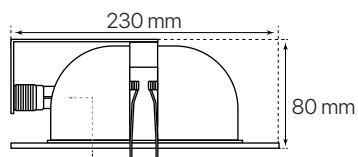

grey downlight

ficha técnica

datasheet

4790057

Nombre / Name	Downlight Grey 2x26W
Referencia / Reference	4790057
Materiales / Materials	Aluminio
Difusor / Diffuser	Cristal
Potencia / Power	2x26W
Temperatura de color / Color temperature	865-DAYLIGHT
Flujo luminoso / Luminous flux	3400 lm
Dimable / Dimmable	-
Ángulo de apertura / Beam angle	-
Ángulo de inclinación / Inclination angle	-
IP	IP20
IK	-
F.P	-
UGR	-
IRC	-
Lampara / Lamp	-
Driver	Incluido
Vida media (duración) / Average life	-
Clase energética / Energy class	-
Aislamiento eléctrico / Electrical isolation	Clase I
Colores / Colors	Gris Plata
Medida exterior / Product size	Ø230 mm x 80 mm
Medidas de corte / Cutting measurements	Ø200 mm
Protección contra Sobretensiones / surge protection	-10°C ~+50°C
Input	AC 220 ~240V
Output	-
Frecuencia / Frequency	50 /60 Hz
Peso / Weight	1,32Kg
Certificados / Certificates	CE
Garantía / Warranty	2 años